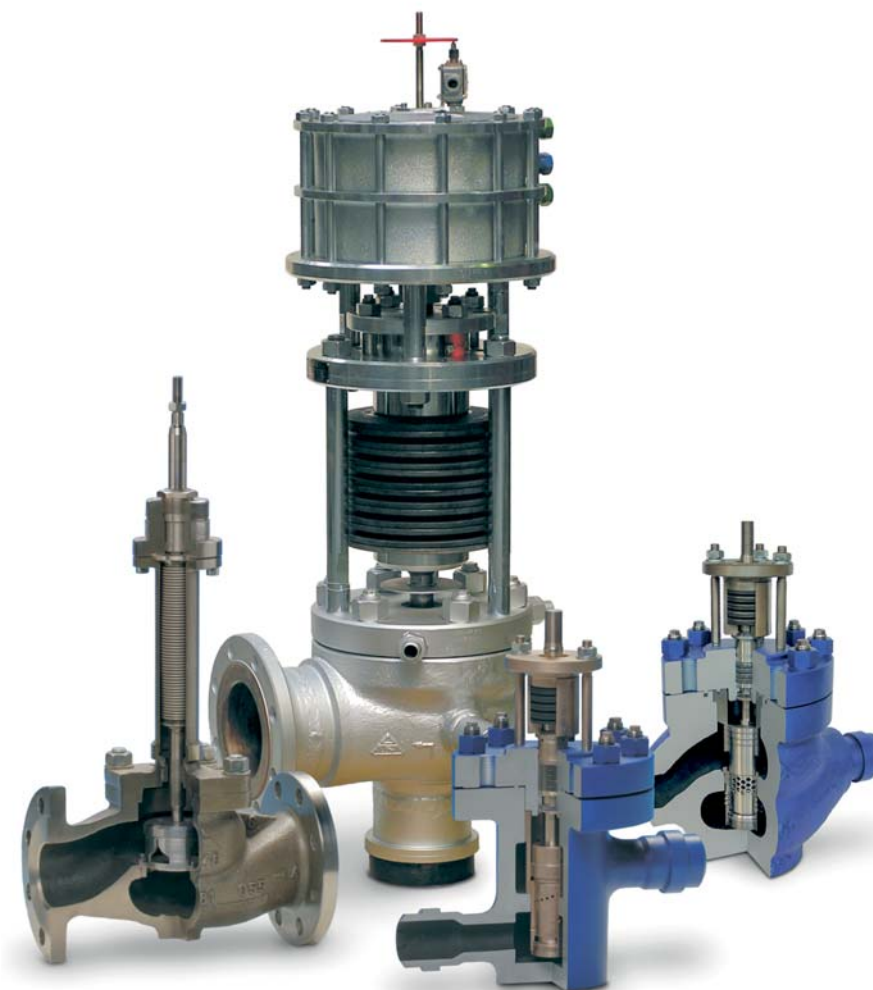

Zahraníční reference

- Jaderná elektrárna Kozloduj (Bulharsko)
- Jaderná elektrárna Paks (Maďarsko)
- Jaderná elektrárna Mochovce (Slovensko)
- Jaderná elektrárna Jaslovské Bohunice (Slovensko)

LDM, spol. s r.o.

Litomyšlská 1378
56002 Česká Třebová

tel.: +420 465 502 511
fax: +420 465 533 101
E-mail: sale@ldm.cz